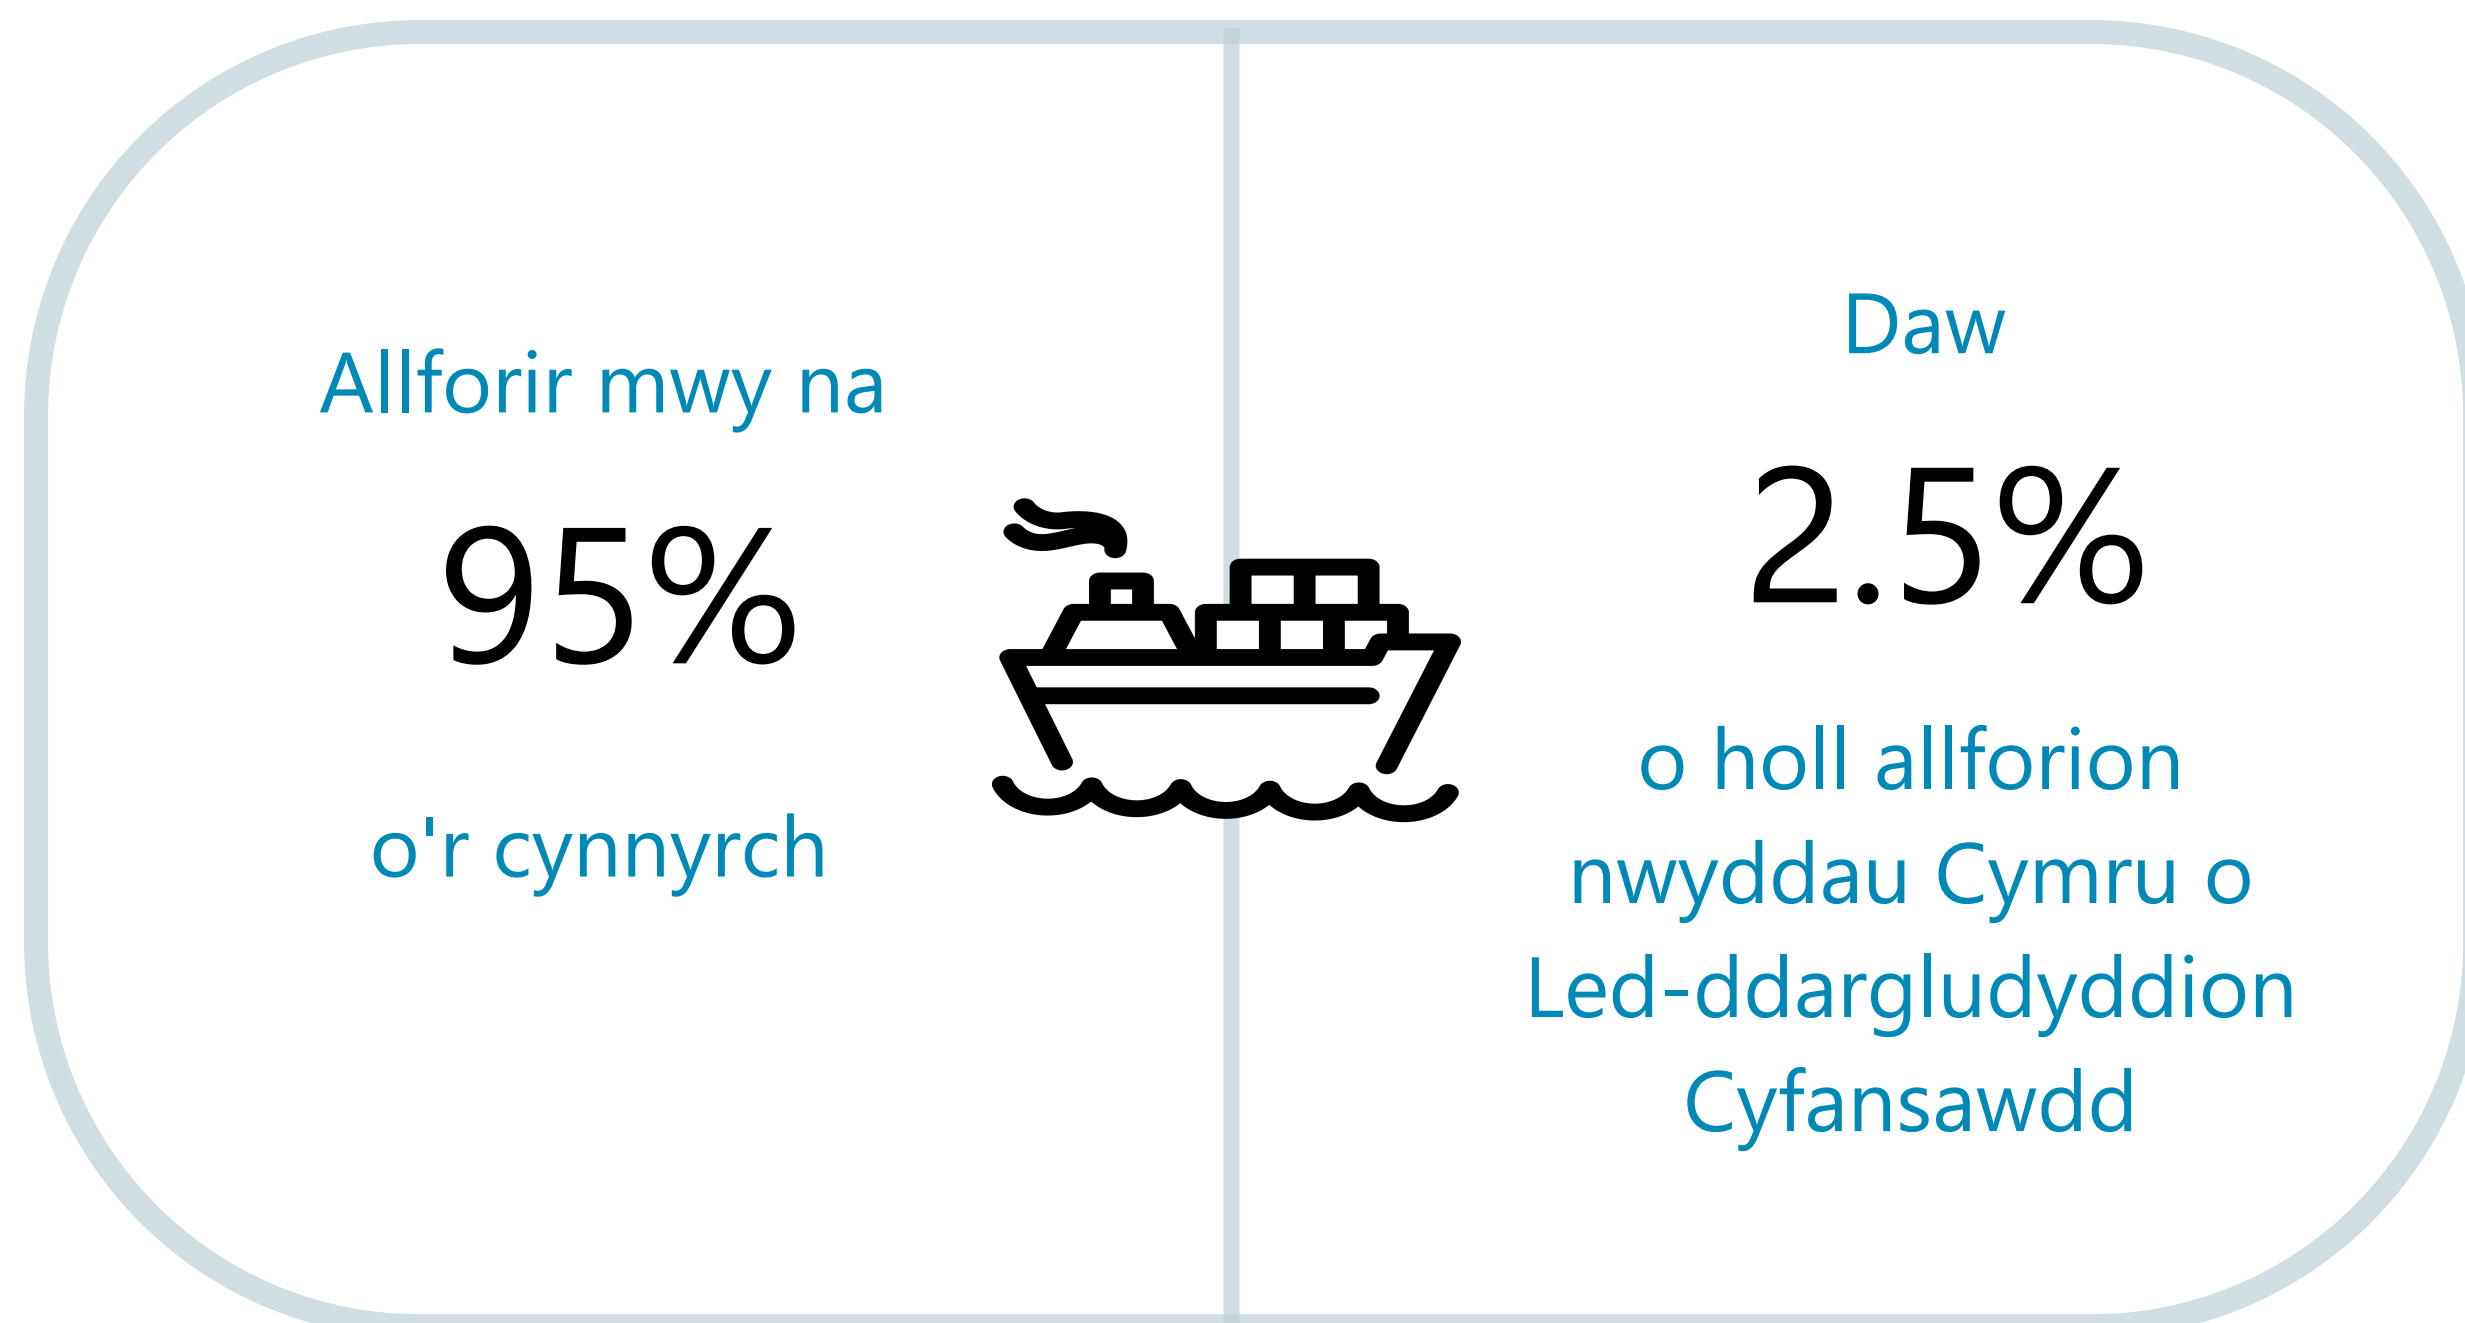

Ffynhonnell: Adroddiad Blynyddol: Clwstwr Lled-ddargludyddion Cyfansawdd De Cymru (a gyhoeddwyd gan Uned Ymchwil Economi Cymru), 2021

Ffynhonnell: Senedd y DU: Ymateb CSconnected i gais am dystiolaeth (SEM0023)

Ffynhonnell: Senedd y DU: Ymateb CSconnected i gais am dystiolaeth (SEM0023)

Ffynhonnell: Adroddiad Blynyddol: Clwstwr Lled-ddargludyddion Cyfansawdd De Cymru (a gyhoeddwyd gan Uned Ymchwil Economi Cymru), 2021